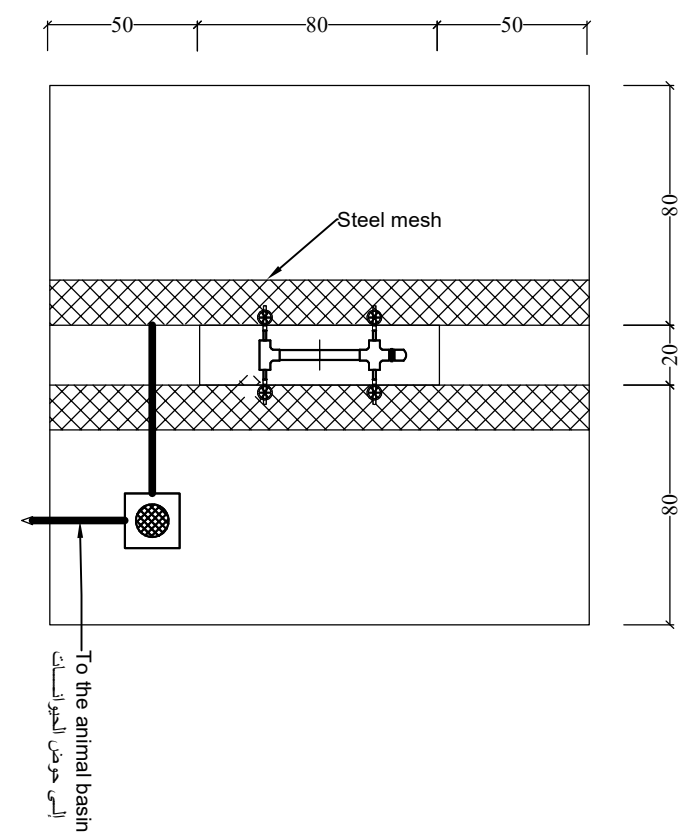

Beam
SCALE 1/50

Cross section in collective point
مقطع عرضي في نقاط الماء التجميعية

Cross section in collective point
مقطع عرضي في نقاط الماء التجميعية

Plan of collective point 2 taps
مسقط لنقاط الماء 2 حنيفة
1/25

To the animal basin
إلى حوض الحيوانات