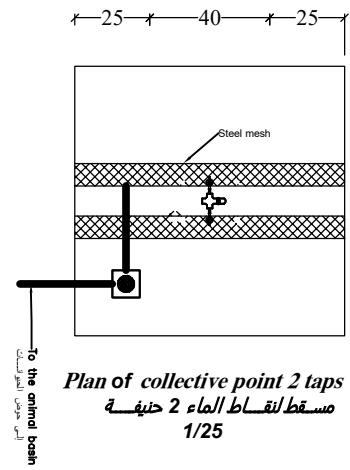

Beam
SCALE 1/50

Cross section in collective point
مقطع عرضي في نقاط الماء التجميعية

Cross section in collective point
مقطع عرضي في نقاط الماء التجميعية

Plan of collective point 2 taps
مسقط لنقاط الماء 2 حنيفة
1/25

To the animal basin
إلى حوض الحيوانات