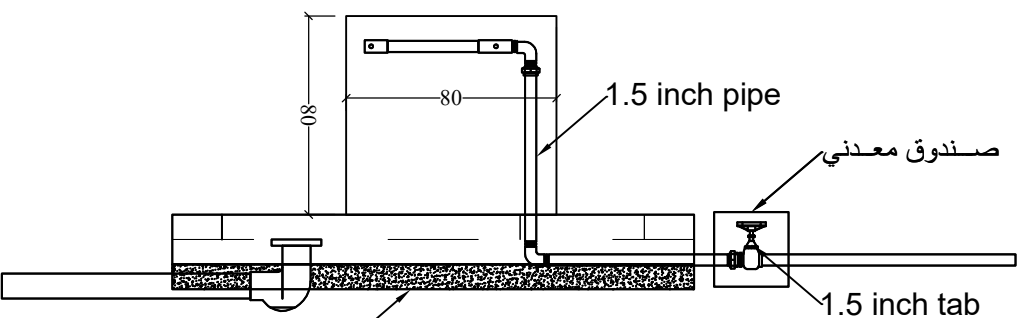

Beam
SCALE 1/50

Cross section in collective point
مقطع عرضي في نقاط الماء التجميعية

Cross section in collective point
مقطع عرضي في نقاط الماء التجميعية

Plan of collective point 2 taps
مسقط لنقاط الماء 2 حنيفة
1/25