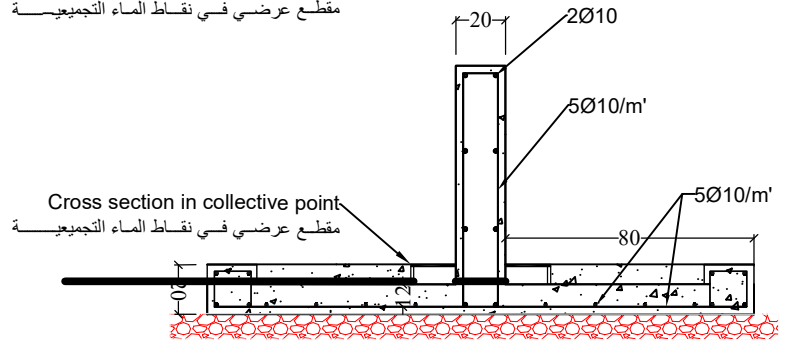

Beam
SCALE 1/50

Cross section in collective point
مقطع عرضي في نقاط الماء التجميعية

Cross section in collective point
مقطع عرضي في نقاط الماء التجميعية

Plan of collective point 2 taps
مسقط لنقاط الماء 2 حنيفة
1/25