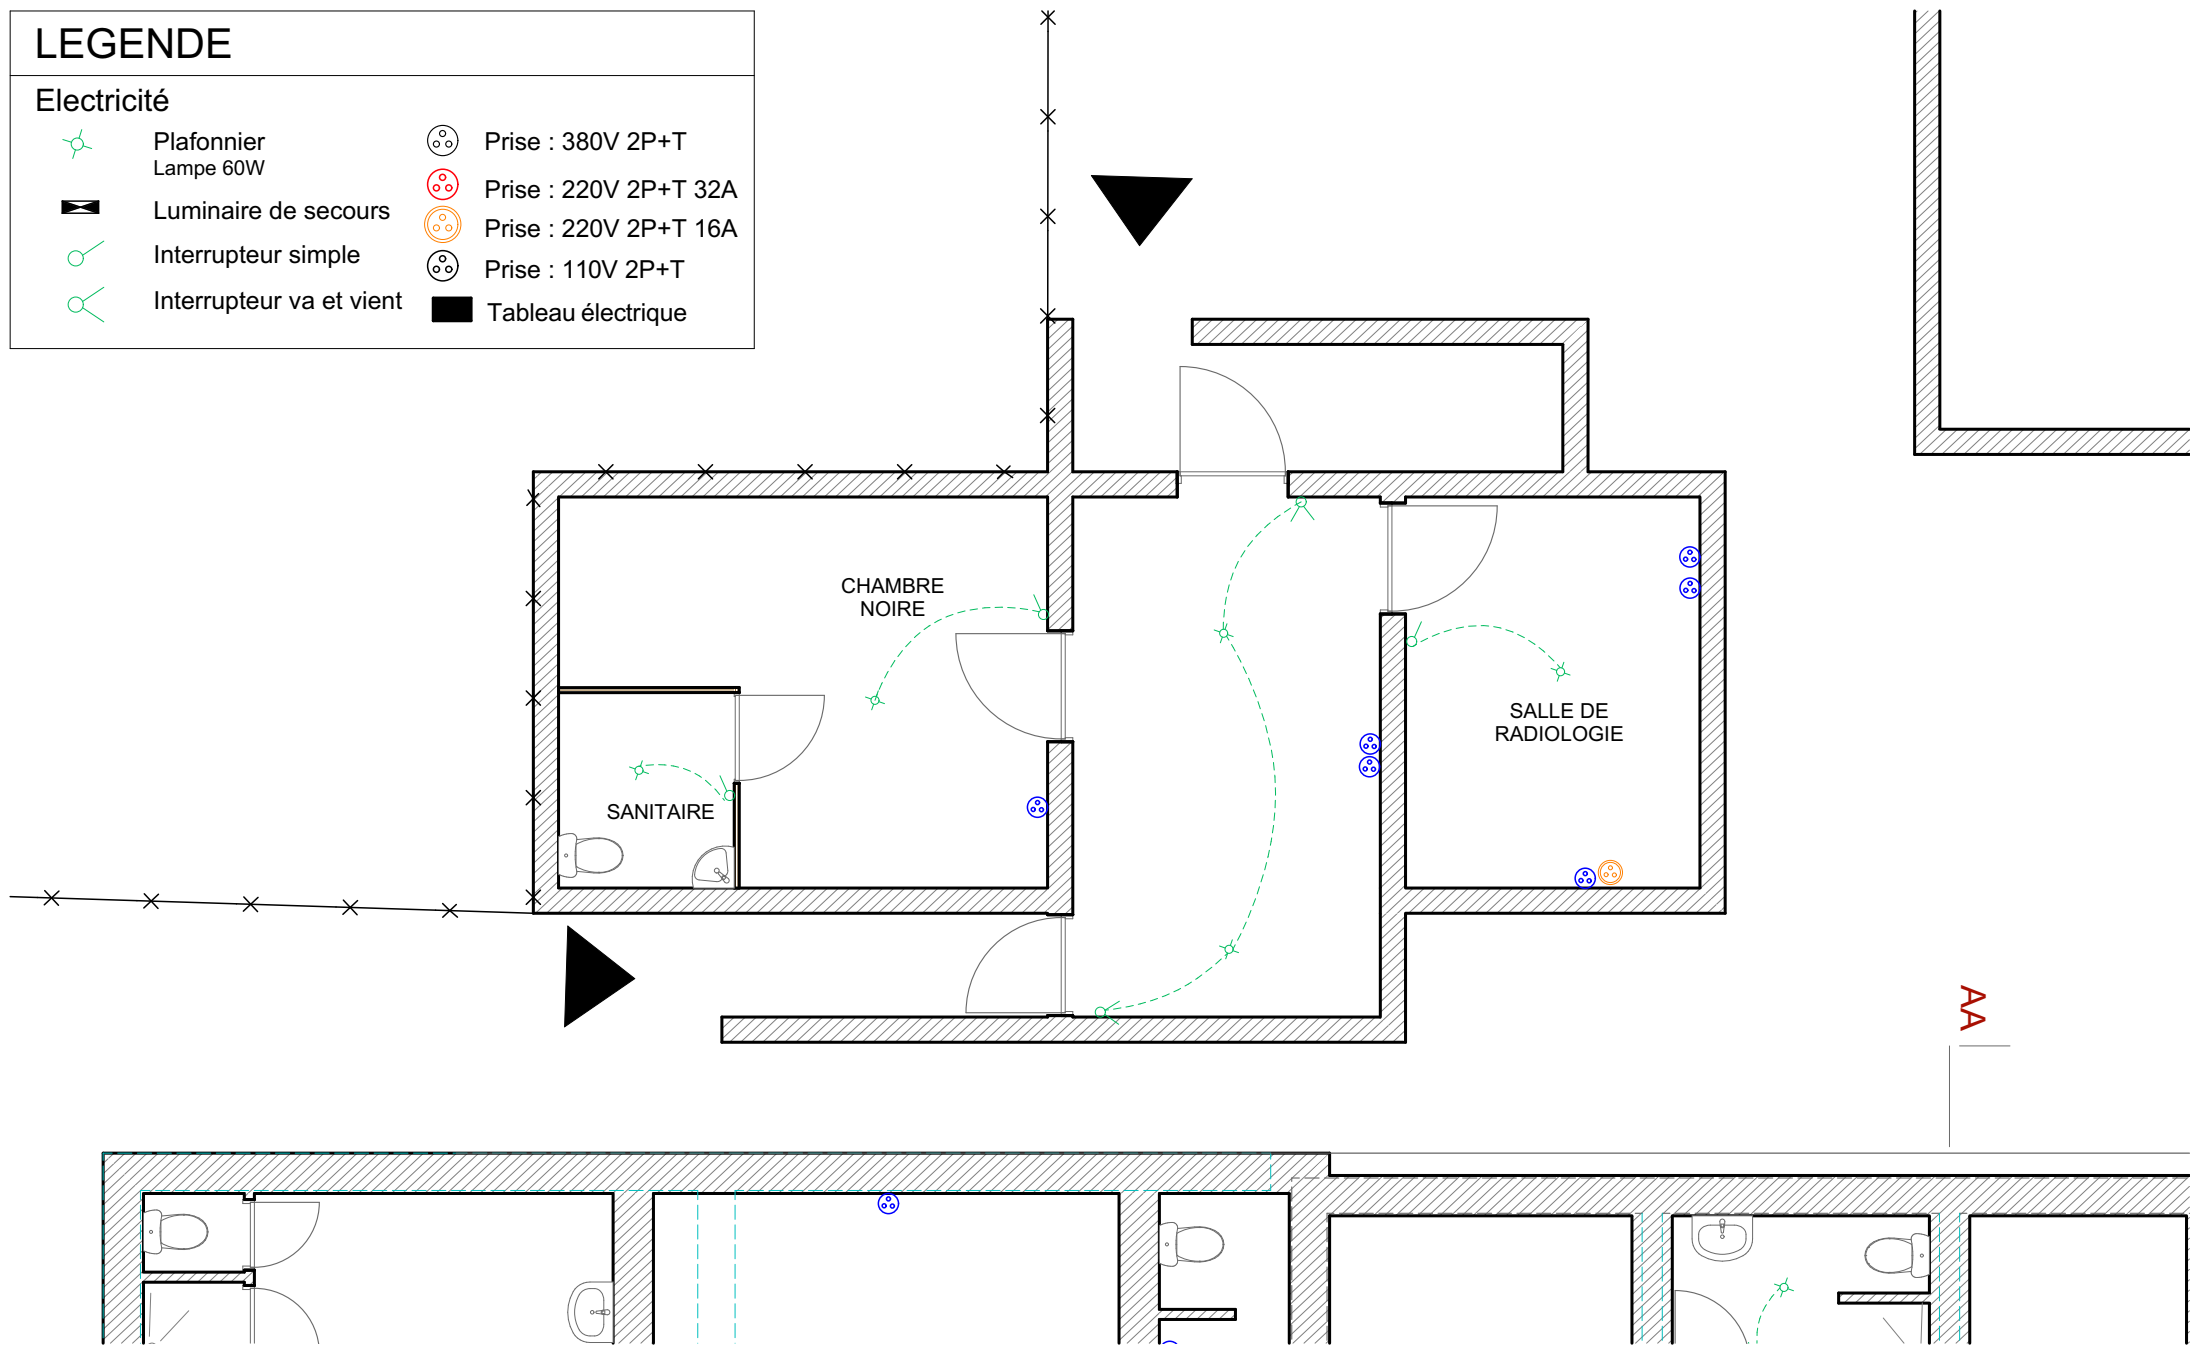

Plan de situation

## Electricité

-  Plafonnier Lampe 60W
-  Luminaire de secours
-  Interrupteur simple
-  Interrupteur va et vient
-  Prise : 380V 2P+T
-  Prise : 220V 2P+T 32A
-  Prise : 220V 2P+T 16A
-  Prise : 110V 2P+T
-  Tableau électrique

LEGENDE	
Plan de réseau EV/EU	
	Regard EU/EV
	Tuyaux d'évacuation (PVC 100mm)
	Tuyaux d'évacuation (PVC 50mm)
	Syphon