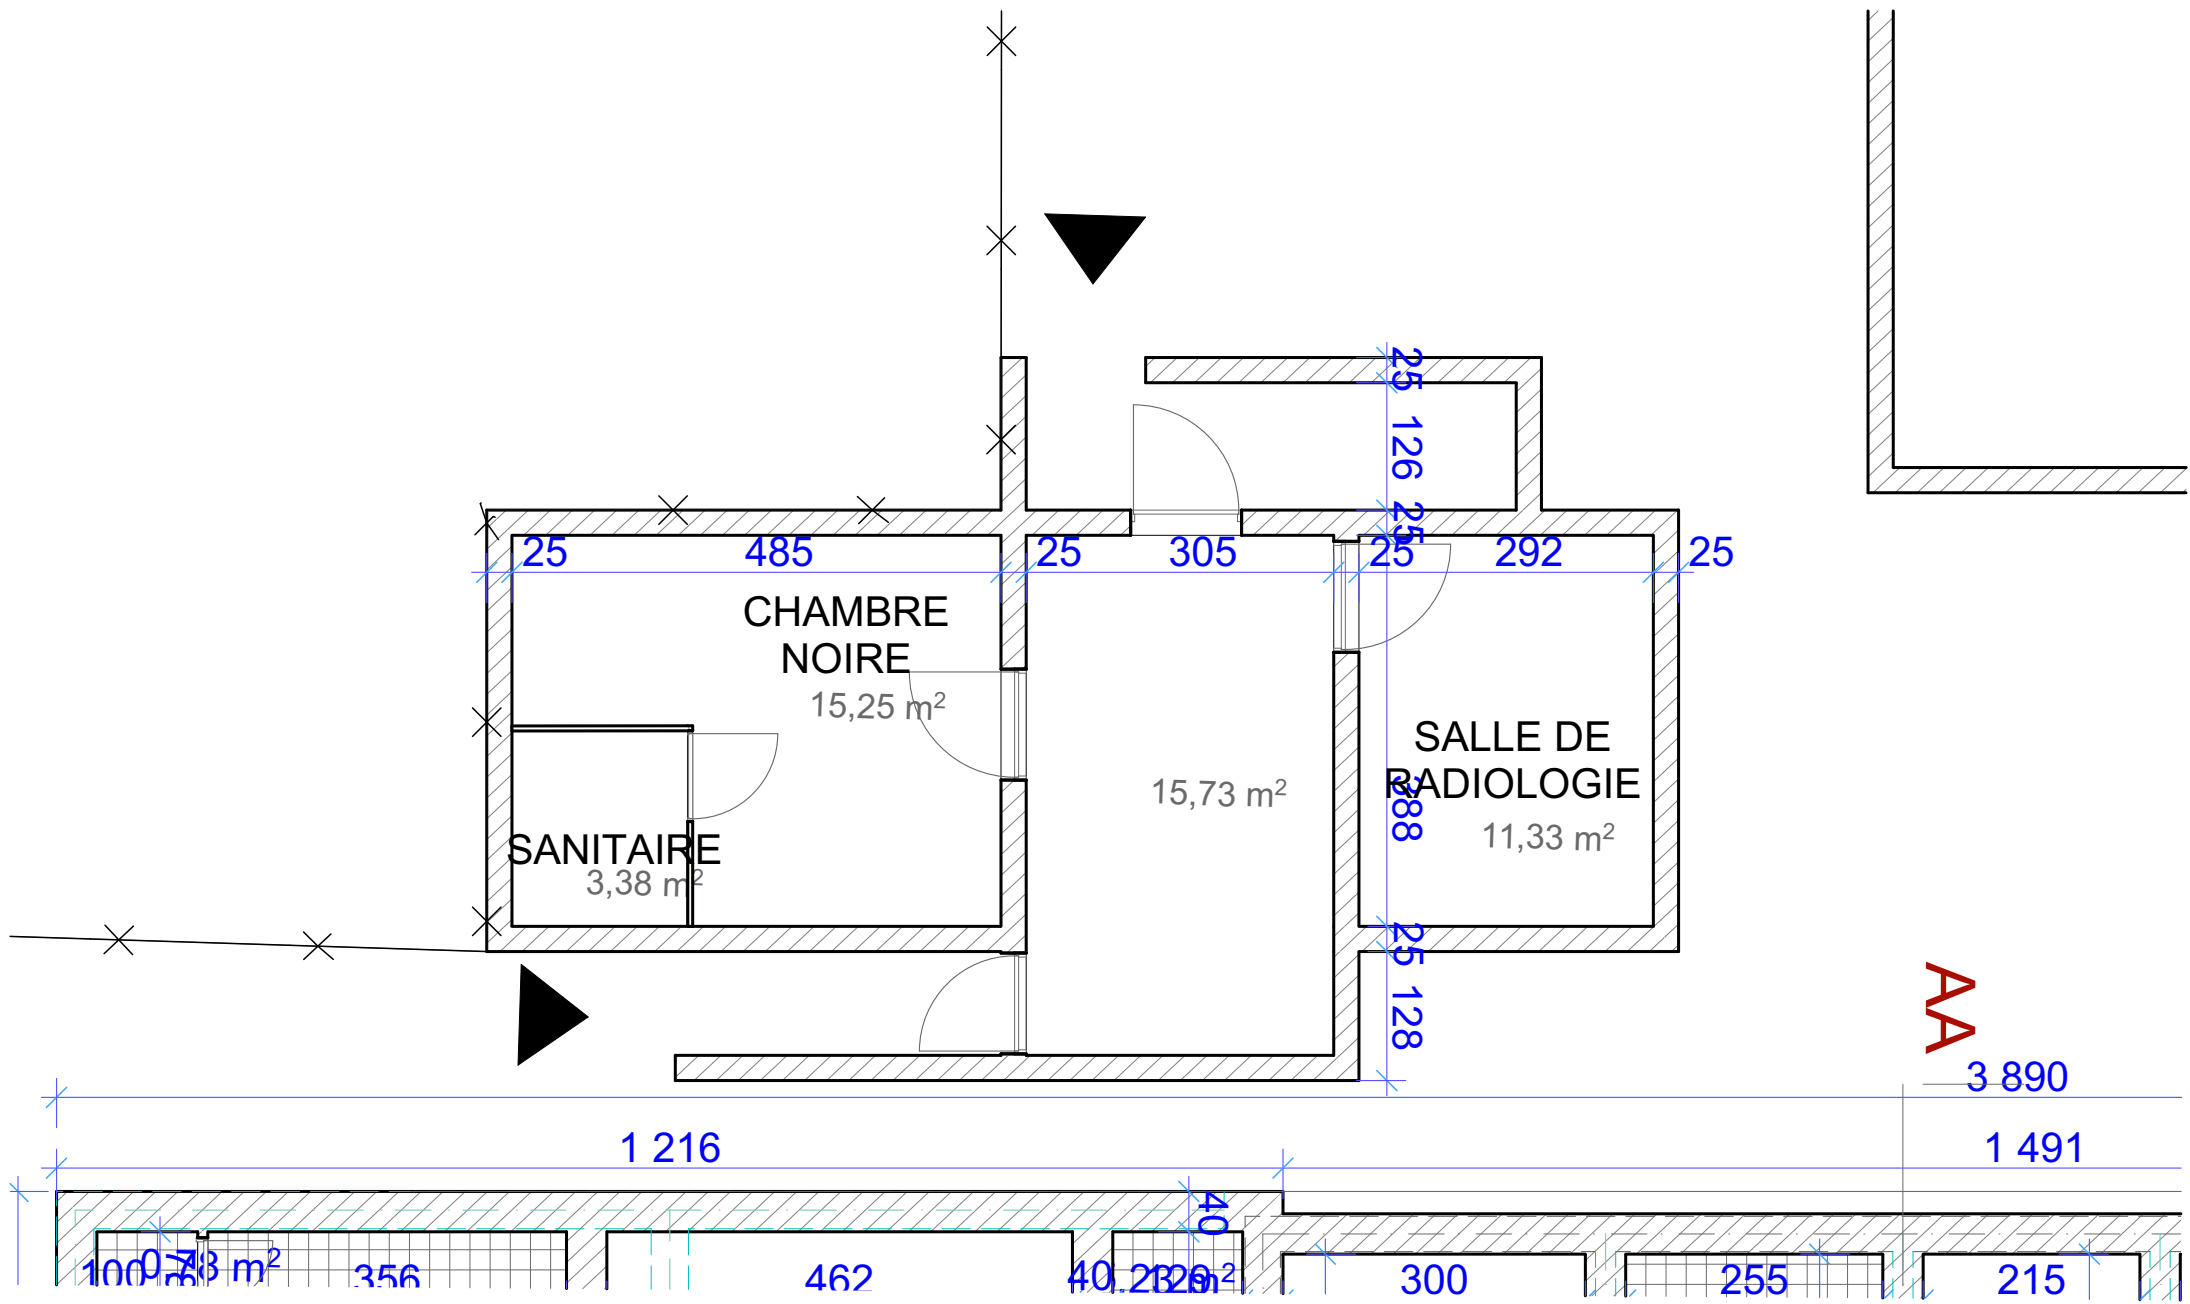

Plan de situation

## Electricité

-  Plafonnier Lampe 60W
-  Luminaire de secours
-  Interrupteur simple
-  Interrupteur va et vient
-  Prise : 380V 2P+T
-  Prise : 220V 2P+T 32A
-  Prise : 220V 2P+T 16A
-  Prise : 110V 2P+T
-  Tableau électrique

LEGENDE	
Plan de réseau EV/EU	
	Regard EU/EV
	Tuyaux d'évacuation (PVC 100mm)
	Tuyaux d'évacuation (PVC 50mm)
	Syphon