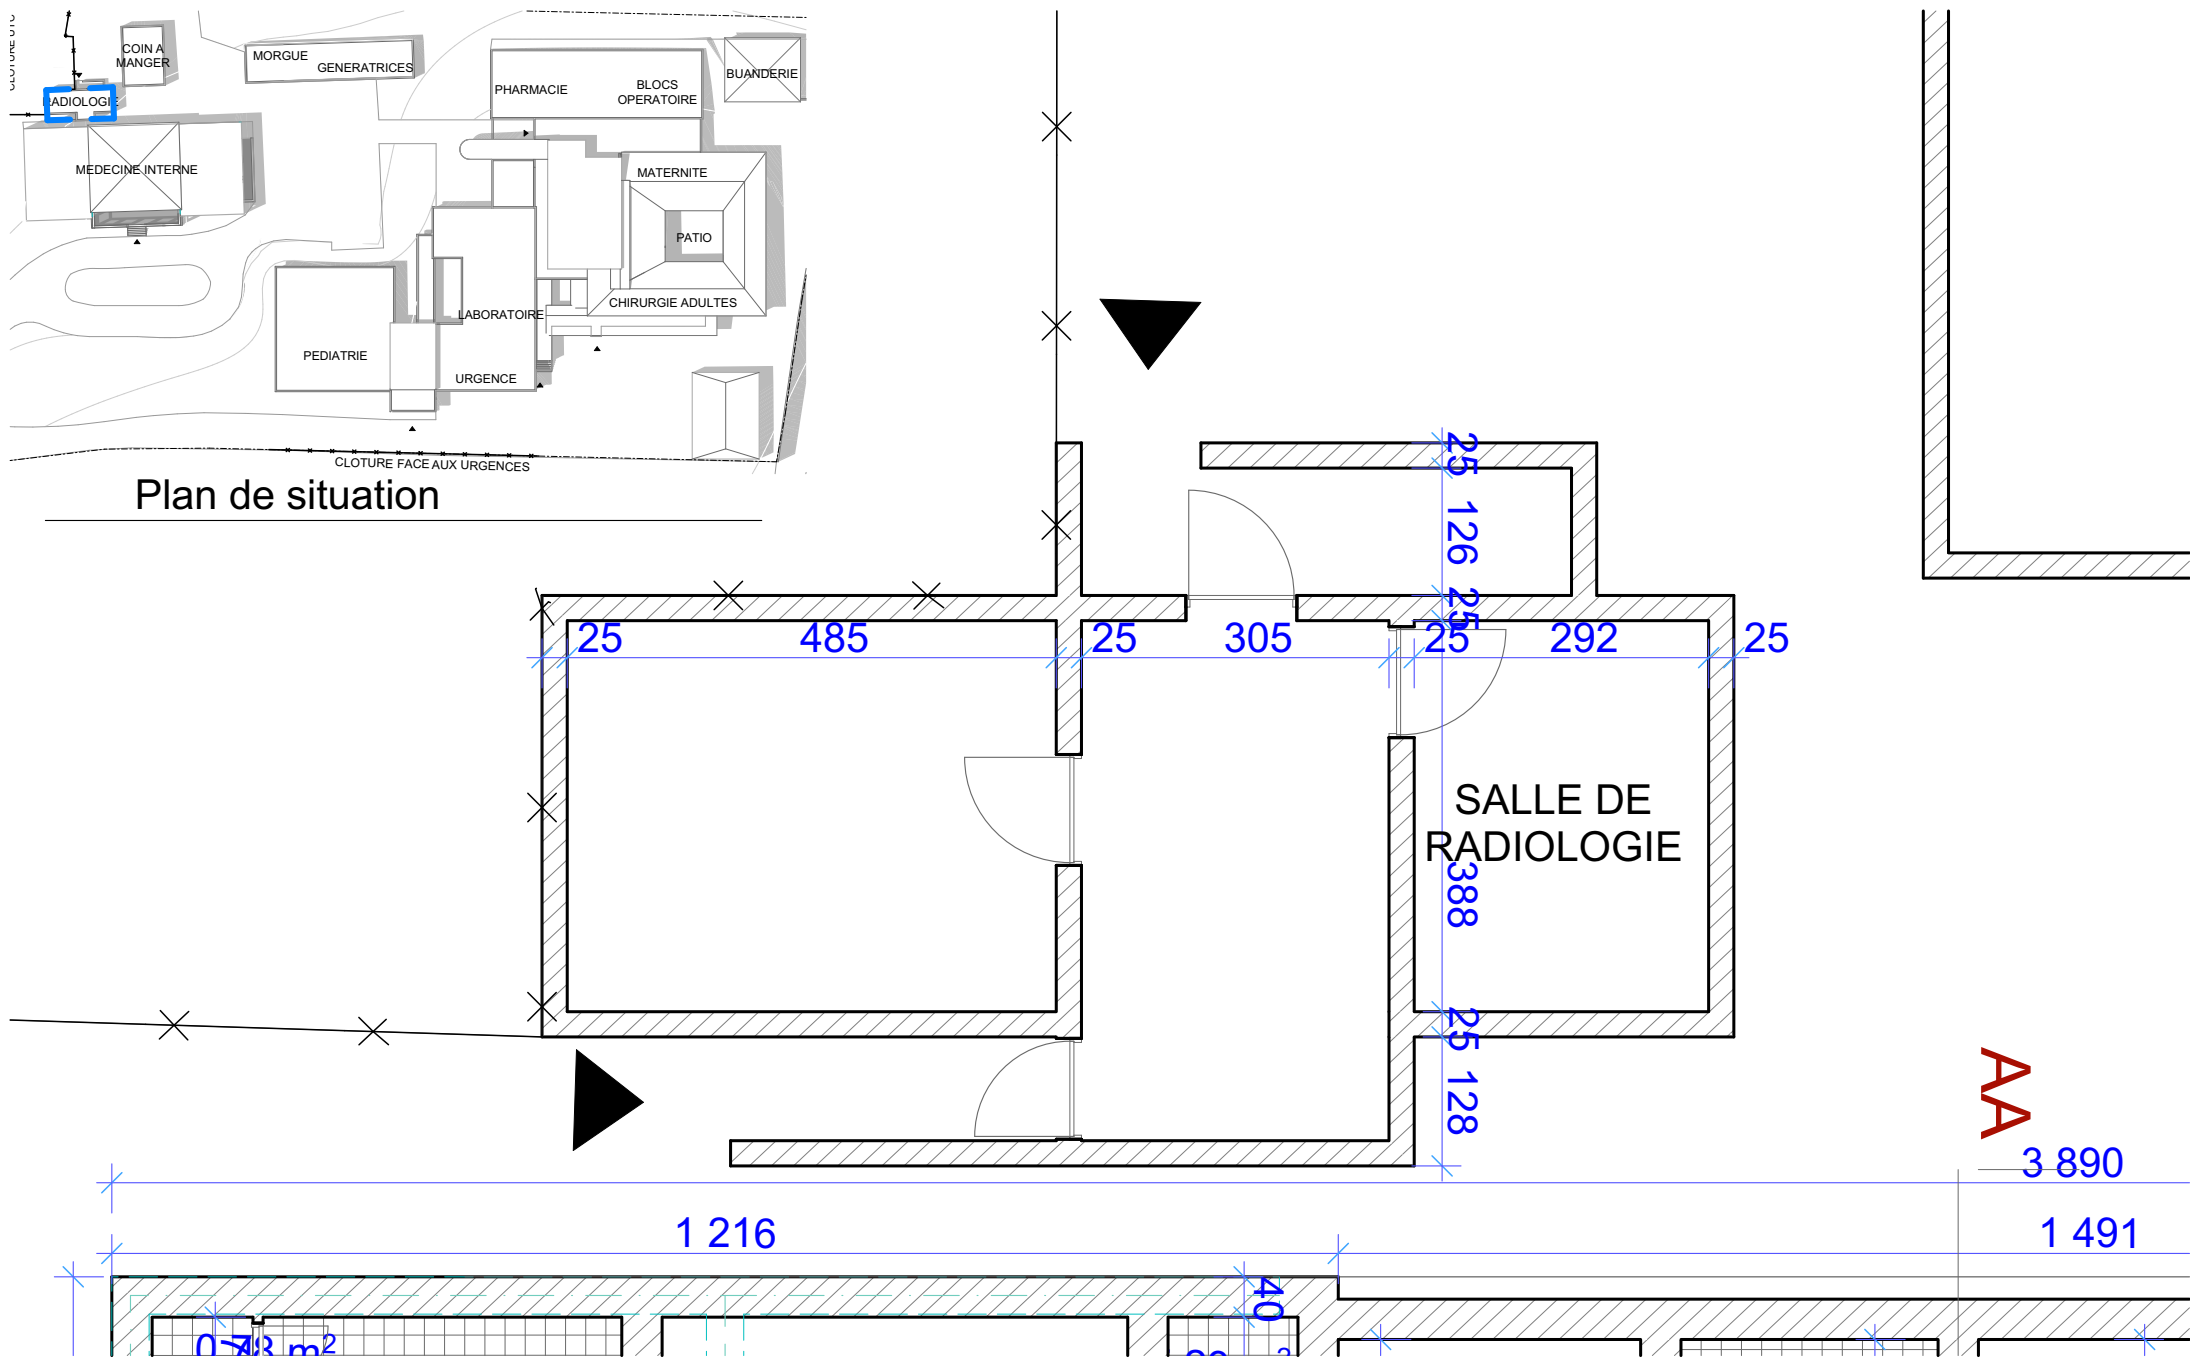

Plan de situation

## Electricité

-  Plafonnier Lampe 60W
-  Luminaire de secours
-  Interrupteur simple
-  Interrupteur va et vient
-  Prise : 380V 2P+T
-  Prise : 220V 2P+T 32A
-  Prise : 220V 2P+T 16A
-  Prise : 110V 2P+T
-  Tableau électrique

LEGENDE	
Plan de réseau EV/EU	
	Regard EU/EV
	Tuyaux d'évacuation (PVC 100mm)
	Tuyaux d'évacuation (PVC 50mm)
	Syphon