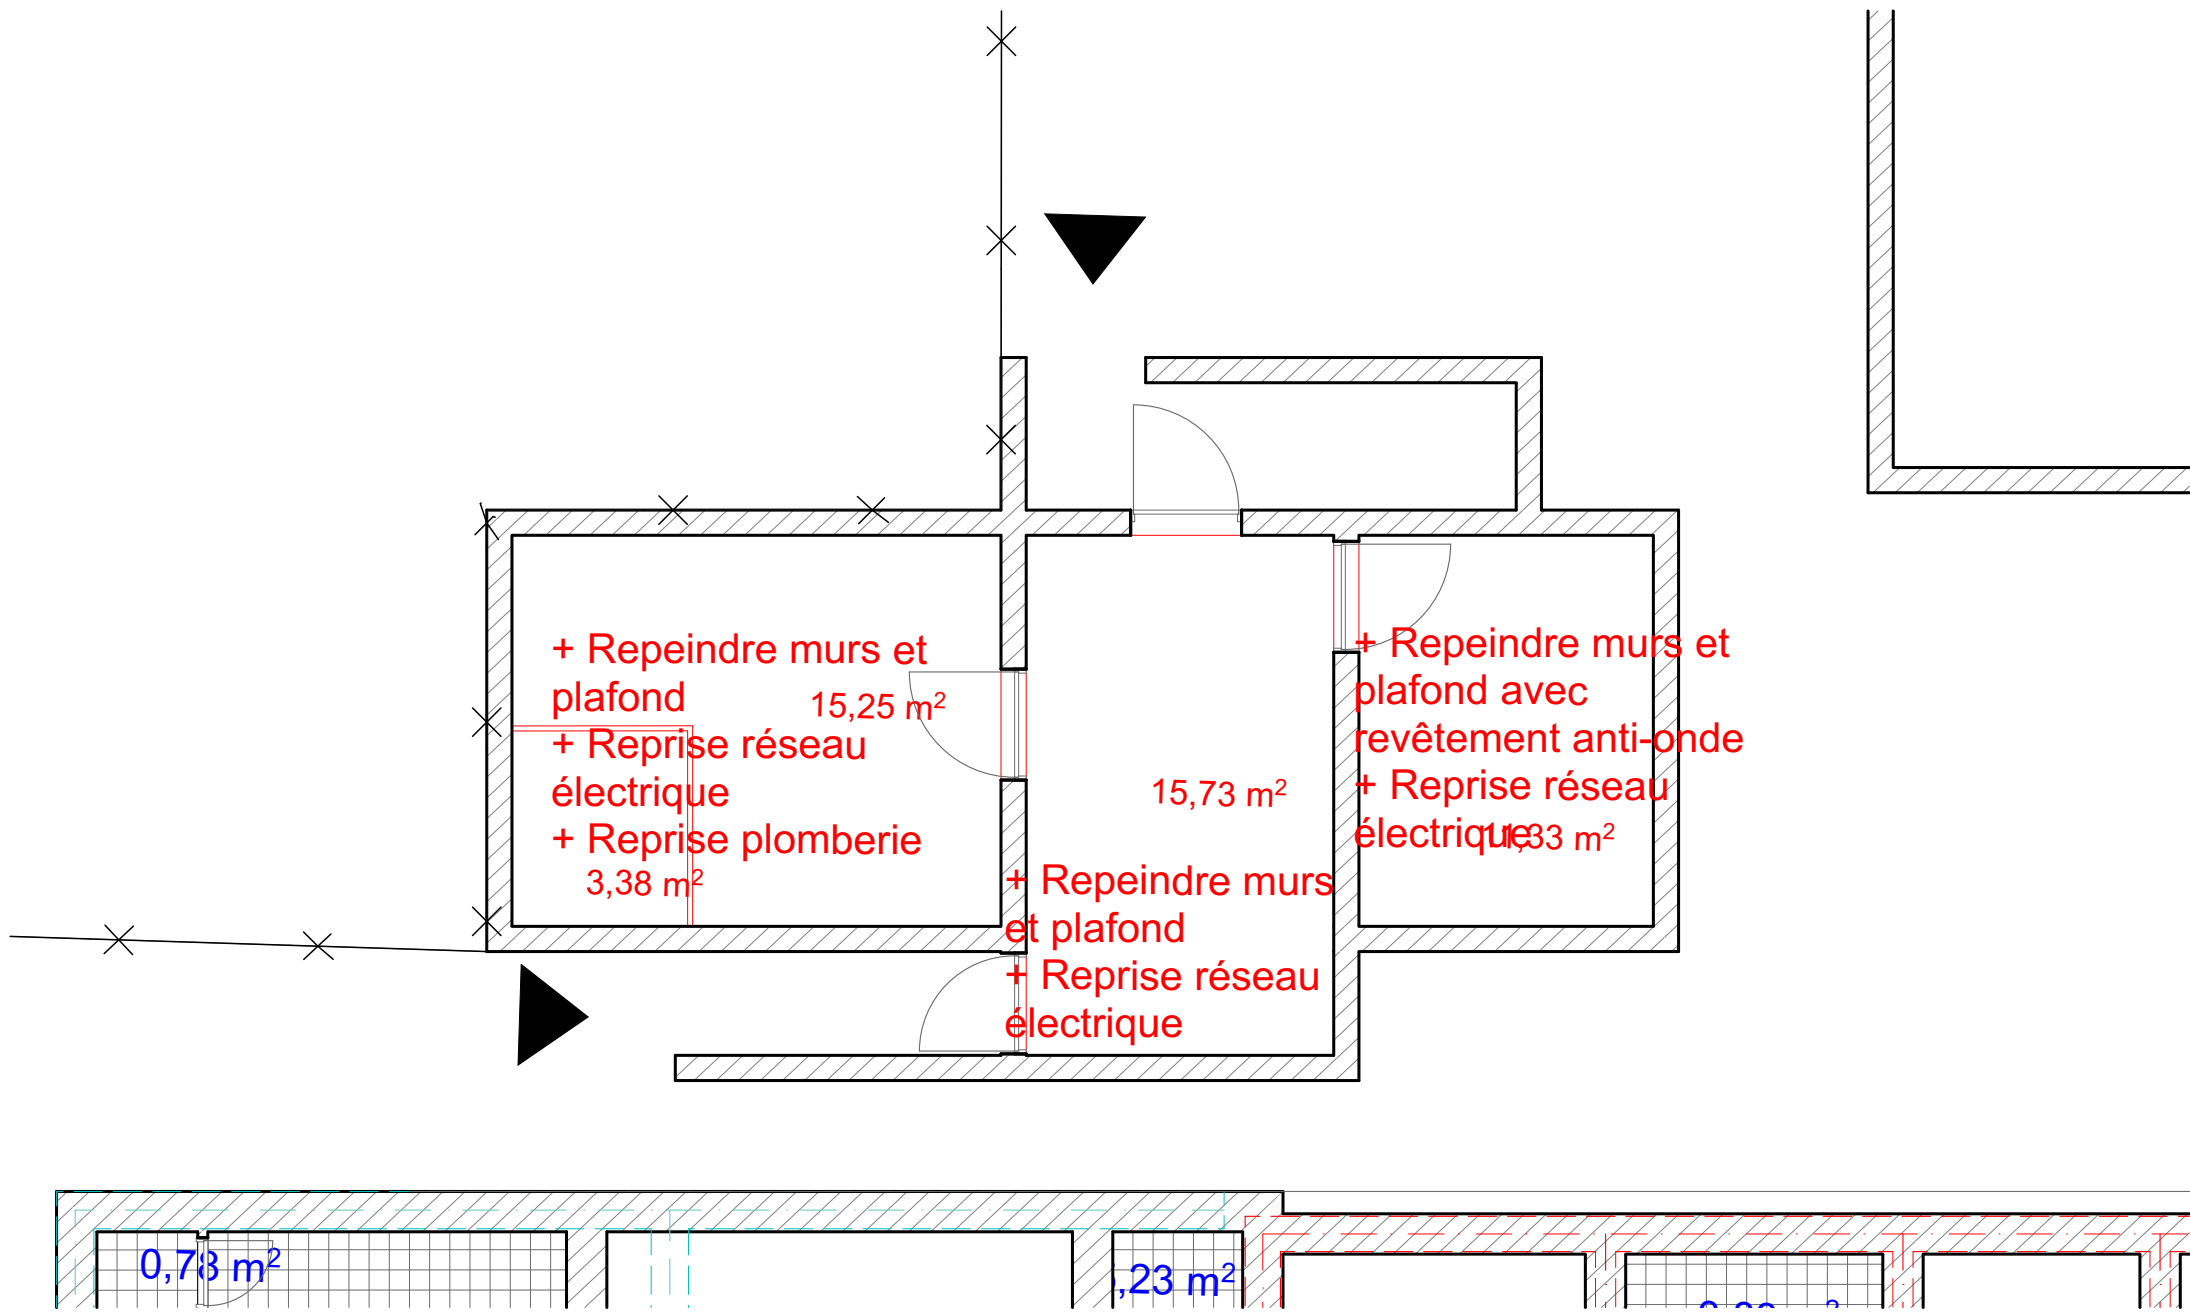

Plan de situation

## Electricité

-  Plafonnier Lampe 60W
-  Luminaire de secours
-  Interrupteur simple
-  Interrupteur va et vient
-  Prise : 380V 2P+T
-  Prise : 220V 2P+T 32A
-  Prise : 220V 2P+T 16A
-  Prise : 110V 2P+T
-  Tableau électrique

LEGENDE	
Plan de réseau EV/EU	
	Regard EU/EV
	Tuyaux d'évacuation (PVC 100mm)
	Tuyaux d'évacuation (PVC 50mm)
	Syphon